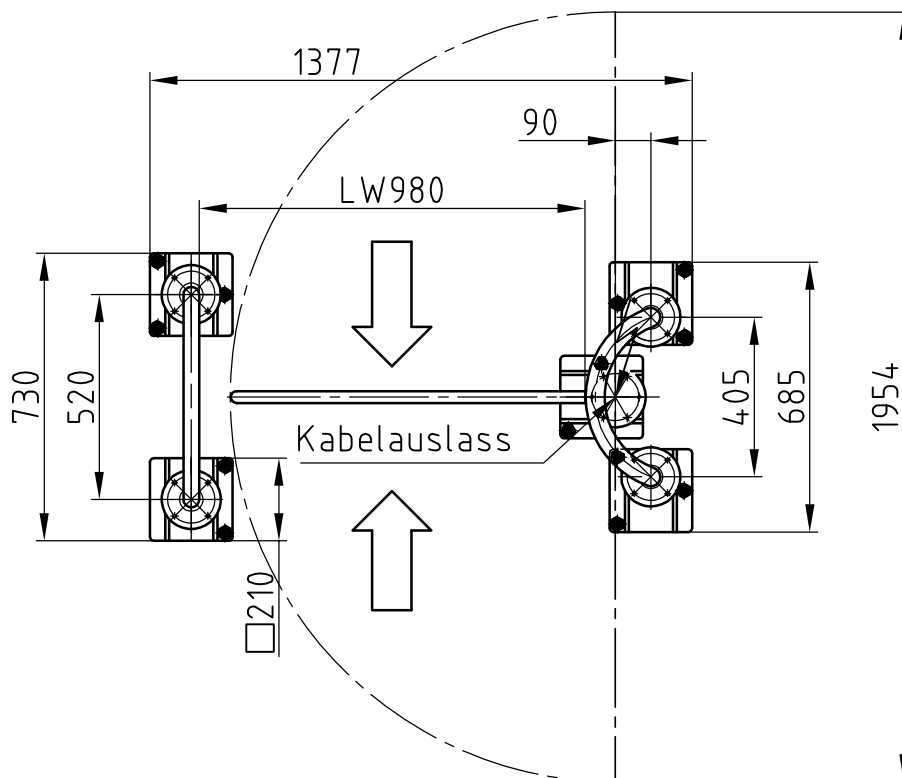

Maßblatt Modell Ikarus Baden

1:20

Flanschmontage FFOK

Maßblatt Modell Ikarus Baden

1:20

Flanschmontage auf Konsolen

Maßblatt Modell Ikarus Baden

1:20

Klemmmontage