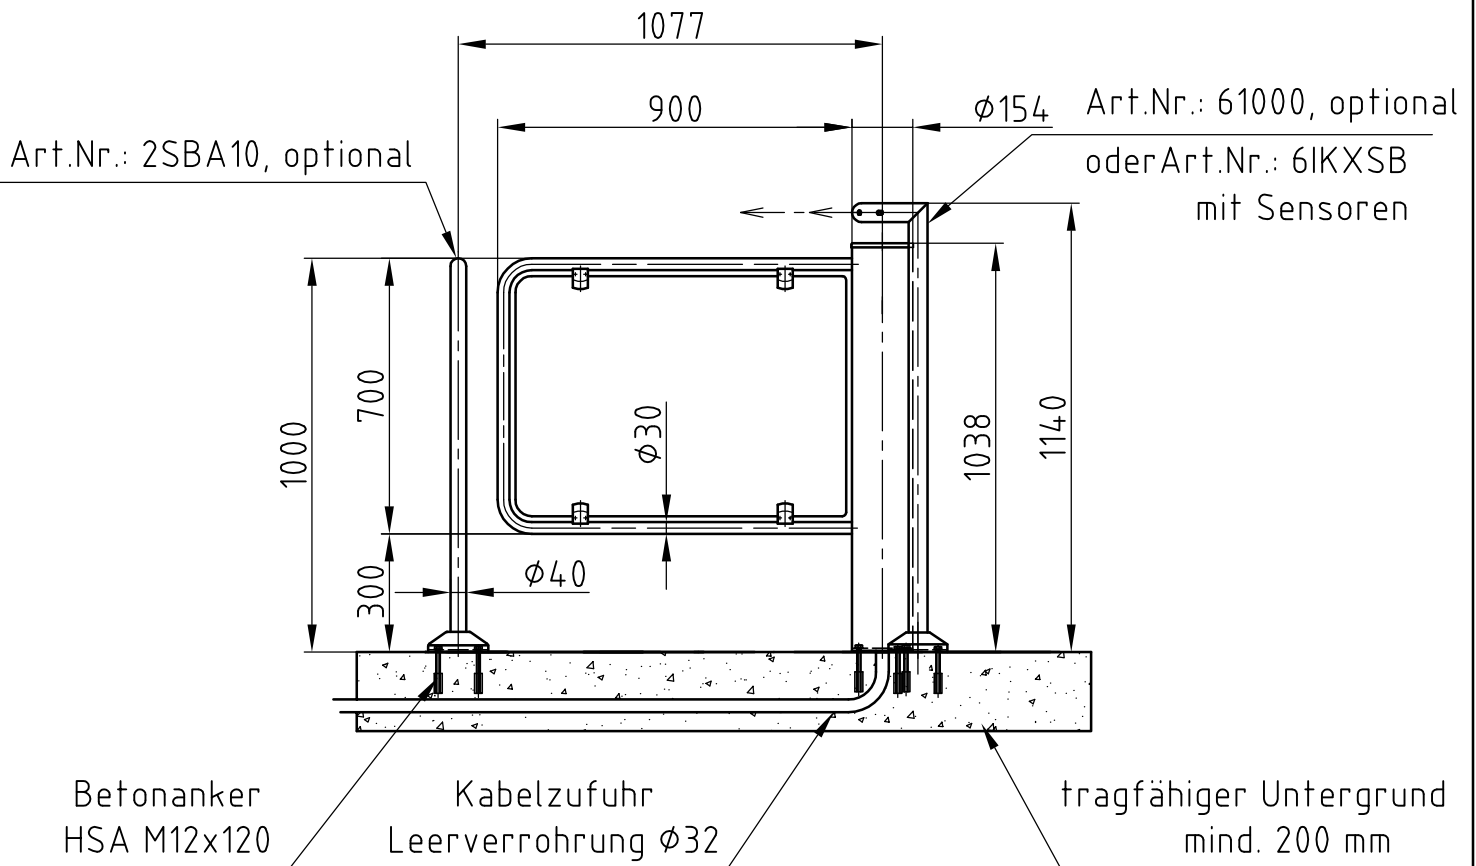

Maßblatt Modell Ikarus Baden

1:20

Flanschmontage FFOK

Maßblatt Modell Ikarus Baden

1:20

Flanschmontage auf Konsolen

Maßblatt Modell Ikarus Baden

1:20

Klemmmontage