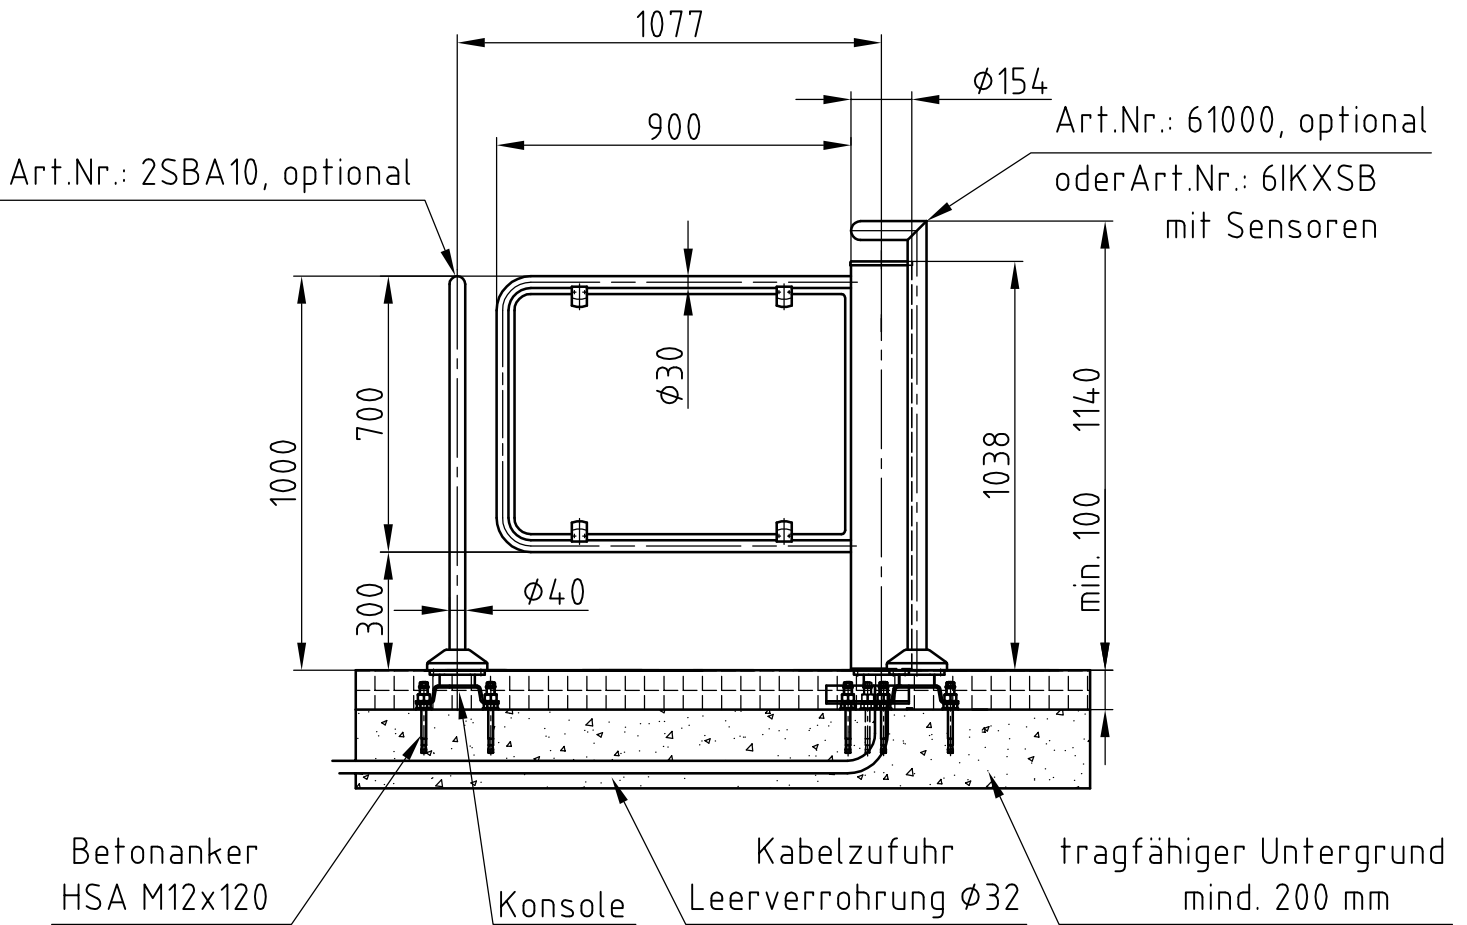

Maßblatt Modell Ikarus Baden

1:20

Flanschmontage FFOK

Maßblatt Modell Ikarus Baden

1:20

Flanschmontage auf Konsolen

Maßblatt Modell Ikarus Baden

1:20

Klemmmontage